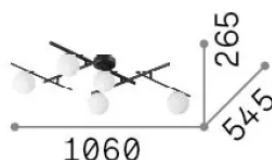

Información de la fuente

Fuente integrada	Light bulb (included)
Fuente reemplazable	Replaceable
Poder	G9 max 5 x 4 W
Emisiones	Diffuse
Consumo máximo	-
Bombilla incluida	209043 G9 3.0W 3000K CRI80
Recomendar bombilla	305486 G9 4.0W 3000K CRI80